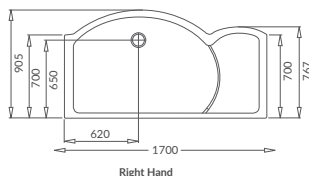

### + Shower Enclosure Information

**Glass Thickness:** 8mm      **Width:** 1202mm,  
**Glass Type:** Clear      **Side Panel Size:** 700mm  
**Total Height:** 1950mm      **Handing:** Reversible

### + Tray Information

**Width:** 1700mm  
**Depth:** 700mm  
**Height:** 50mm  
**Handing:** Left or Right  
handing must be specified  
when ordering